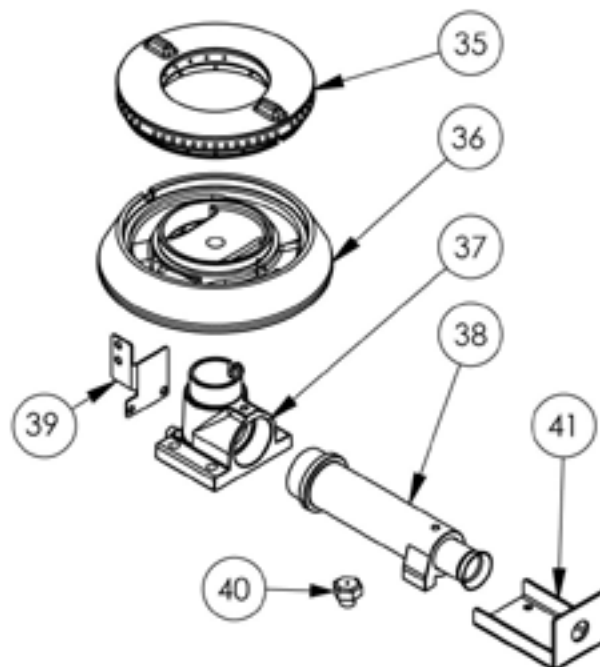

kuchnia gazowa, 4-palnikowa, 900 mm, 20.5 kW, G20

Kod katalogowy: 999511

Nr części (V nr rys. nr części z rysunku)	Nazwa	Kod
V999511V03-01	Korpus	
V999511V03-02	Termopara 600	C008081
V999511V03-03	Ruszt 360x360	C010247
V999511V03-04	Rura miedziana fi6	
V999511V03-05	Rura miedziana fi10	
V999511V03-06	Termopara 800	C009004
V999511V03-07	Stopka 40x40	C001991
V999511V03-08	Misa lewa	
V999511V03-09	Nie dotyczy tego modelu produktu	
V999511V03-10	Misa prawa	C010248
V999511V03-11	Zawór	C008801
V999511V03-12	Kolektor	
V999511V03-13	Kolano	C009080
V999511V03-14	Pokrętko	C011161
V999511V03-15	Nakrętka	C010733
V999511V03-16	Palnik pilota	C008078
V999511V03-17	Dysza pilota	C010906
V999511V03-18	Korona palnika 3.5kW	C009051
V999511V03-19	Korpus palnika 3.5kW	C009052
V999511V03-20	Inżektor 3.5kW	C009092
V999511V03-21	Wzmocnienie wspornika palnika pionowego	
V999511V03-22	Wspornik pilota 3,5 kW	
V999511V03-23	Dysza palnika 3,5 kW	C006616
V999511V03-24	Wspornik podstawy dyszy	C009079
V999511V03-25	Korona palnika 5kW	C009053
V999511V03-26	Korpus palnika 5kW	C009054
V999511V03-27	Inżektor 5kW	C010161
V999511V03-28	Wspornik pilota 5	C009081
V999511V03-29	Dysza palnika 5 kw	C006358
V999511V03-30	Korona palnika 7kW	C009040
V999511V03-31	Korpus palnika 7kW	C009027
V999511V03-32	Inżektor 7kW	C009168
V999511V03-33	Wspornik pilota 7 kW	
V999511V03-34	Dysza palnika 7 kW	C007720
V999511V03-35	Nie dotyczy tego modelu produktu	
V999511V03-36	Nie dotyczy tego modelu produktu	

Nr części (V nr rys. nr części z rysunku)	Nazwa	Kod
V999511V03-37	Nie dotyczy tego modelu produktu	
V999511V03-38	Nie dotyczy tego modelu produktu	
V999511V03-39	Nie dotyczy tego modelu produktu	
V999511V03-40	Nie dotyczy tego modelu produktu	
V999511V03-41	Nie dotyczy tego modelu produktu	