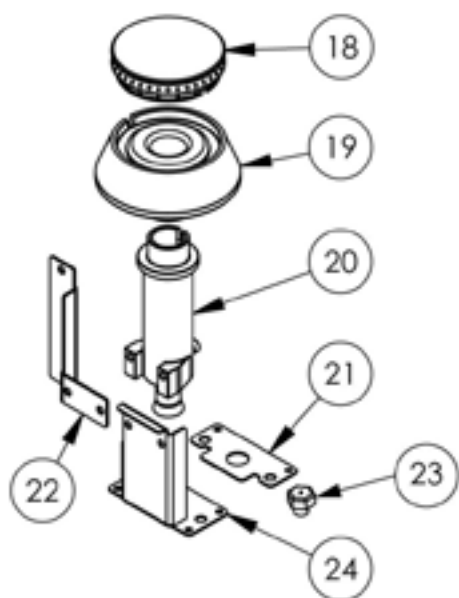

kuchnia gazowa, 4-palnikowa, 900 mm, 20.5 kW, G20

Kod katalogowy: 999511

Nr części (V nr rys. nr części z rysunku)	Nazwa	Kod
V999511V03-01	Korpus	
V999511V03-02	Termopara 600	C008081
V999511V03-03	Ruszt 360x360	C010247
V999511V03-04	Rura miedziana fi6	
V999511V03-05	Rura miedziana fi10	
V999511V03-06	Termopara 800	C009004
V999511V03-07	Stopka 40x40	C001991
V999511V03-08	Misa lewa	
V999511V03-09	Nie dotyczy tego modelu produktu	
V999511V03-10	Misa prawa	C010248
V999511V03-11	Zawór	C008801
V999511V03-12	Kolektor	
V999511V03-13	Kolano	C009080
V999511V03-14	Pokrętko	C011161
V999511V03-15	Nakrętka	C010733
V999511V03-16	Palnik pilota	C008078
V999511V03-17	Dysza pilota	C010906
V999511V03-18	Korona palnika 3.5kW	C009051
V999511V03-19	Korpus palnika 3.5kW	C009052
V999511V03-20	Inżektor 3.5kW	C009092
V999511V03-21	Wzmocnienie wspornika palnika pionowego	
V999511V03-22	Wspornik pilota 3,5 kW	
V999511V03-23	Dysza palnika 3,5 kW	C006616
V999511V03-24	Wspornik podstawy dyszy	C009079
V999511V03-25	Korona palnika 5kW	C009053
V999511V03-26	Korpus palnika 5kW	C009054
V999511V03-27	Inżektor 5kW	C010161
V999511V03-28	Wspornik pilota 5	C009081
V999511V03-29	Dysza palnika 5 kw	C006358
V999511V03-30	Korona palnika 7kW	C009040
V999511V03-31	Korpus palnika 7kW	C009027
V999511V03-32	Inżektor 7kW	C009168
V999511V03-33	Wspornik pilota 7 kW	
V999511V03-34	Dysza palnika 7 kW	C007720
V999511V03-35	Nie dotyczy tego modelu produktu	
V999511V03-36	Nie dotyczy tego modelu produktu	

Nr części (V nr rys. nr części z rysunku)	Nazwa	Kod
V999511V03-37	Nie dotyczy tego modelu produktu	
V999511V03-38	Nie dotyczy tego modelu produktu	
V999511V03-39	Nie dotyczy tego modelu produktu	
V999511V03-40	Nie dotyczy tego modelu produktu	
V999511V03-41	Nie dotyczy tego modelu produktu	