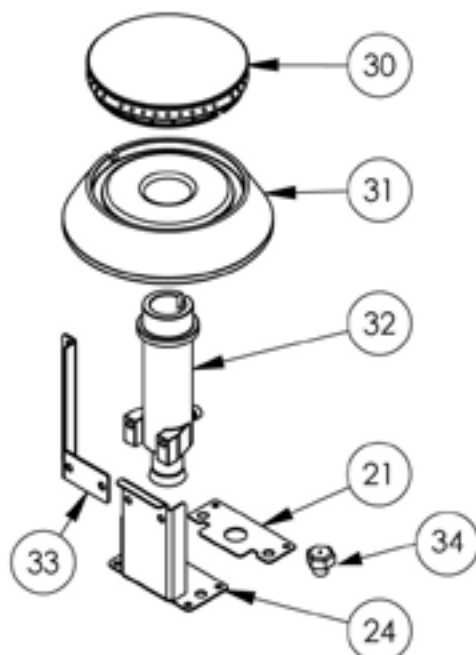

kuchnia gazowa, 4-palnikowa, 900 mm, 20.5 kW, G20

Kod katalogowy: 999511

Nr części (V nr rys. nr części z rysunku)	Nazwa	Kod
V999511V03-01	Korpus	
V999511V03-02	Termopara 600	C008081
V999511V03-03	Ruszt 360x360	C010247
V999511V03-04	Rura miedziana fi6	
V999511V03-05	Rura miedziana fi10	
V999511V03-06	Termopara 800	C009004
V999511V03-07	Stopka 40x40	C001991
V999511V03-08	Misa lewa	
V999511V03-09	Nie dotyczy tego modelu produktu	
V999511V03-10	Misa prawa	C010248
V999511V03-11	Zawór	C008801
V999511V03-12	Kolektor	
V999511V03-13	Kolano	C009080
V999511V03-14	Pokrętko	C011161
V999511V03-15	Nakrętka	C010733
V999511V03-16	Palnik pilota	C008078
V999511V03-17	Dysza pilota	C010906
V999511V03-18	Korona palnika 3.5kW	C009051
V999511V03-19	Korpus palnika 3.5kW	C009052
V999511V03-20	Inżektor 3.5kW	C009092
V999511V03-21	Wzmocnienie wspornika palnika pionowego	
V999511V03-22	Wspornik pilota 3,5 kW	
V999511V03-23	Dysza palnika 3,5 kW	C006616
V999511V03-24	Wspornik podstawy dyszy	C009079
V999511V03-25	Korona palnika 5kW	C009053
V999511V03-26	Korpus palnika 5kW	C009054
V999511V03-27	Inżektor 5kW	C010161
V999511V03-28	Wspornik pilota 5	C009081
V999511V03-29	Dysza palnika 5 kw	C006358
V999511V03-30	Korona palnika 7kW	C009040
V999511V03-31	Korpus palnika 7kW	C009027
V999511V03-32	Inżektor 7kW	C009168
V999511V03-33	Wspornik pilota 7 kW	
V999511V03-34	Dysza palnika 7 kW	C007720
V999511V03-35	Nie dotyczy tego modelu produktu	
V999511V03-36	Nie dotyczy tego modelu produktu	

Nr części (V nr rys. nr części z rysunku)	Nazwa	Kod
V999511V03-37	Nie dotyczy tego modelu produktu	
V999511V03-38	Nie dotyczy tego modelu produktu	
V999511V03-39	Nie dotyczy tego modelu produktu	
V999511V03-40	Nie dotyczy tego modelu produktu	
V999511V03-41	Nie dotyczy tego modelu produktu	