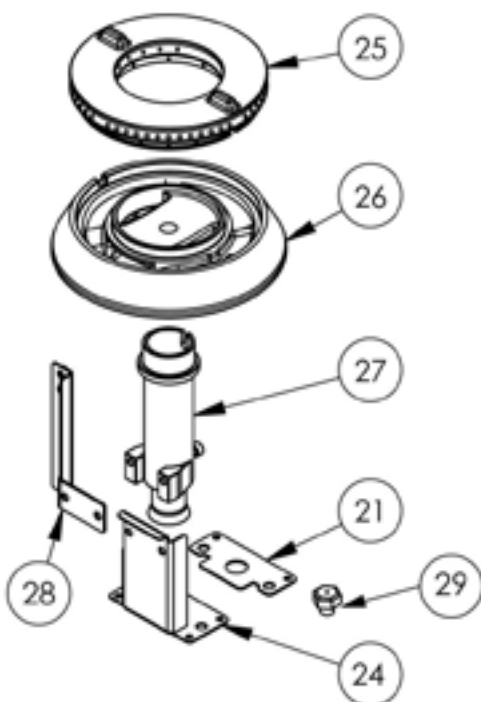

kuchnia gazowa, 4-palnikowa, 900 mm, 20.5 kW, G20

Kod katalogowy: 999511

Nr części (V nr rys. nr części z rysunku)	Nazwa	Kod
V999511V03-01	Korpus	
V999511V03-02	Termopara 600	C008081
V999511V03-03	Ruszt 360x360	C010247
V999511V03-04	Rura miedziana fi6	
V999511V03-05	Rura miedziana fi10	
V999511V03-06	Termopara 800	C009004
V999511V03-07	Stopka 40x40	C001991
V999511V03-08	Misa lewa	
V999511V03-09	Nie dotyczy tego modelu produktu	
V999511V03-10	Misa prawa	C010248
V999511V03-11	Zawór	C008801
V999511V03-12	Kolektor	
V999511V03-13	Kolano	C009080
V999511V03-14	Pokrętko	C011161
V999511V03-15	Nakrętka	C010733
V999511V03-16	Palnik pilota	C008078
V999511V03-17	Dysza pilota	C010906
V999511V03-18	Korona palnika 3.5kW	C009051
V999511V03-19	Korpus palnika 3.5kW	C009052
V999511V03-20	Inżektor 3.5kW	C009092
V999511V03-21	Wzmocnienie wspornika palnika pionowego	
V999511V03-22	Wspornik pilota 3,5 kW	
V999511V03-23	Dysza palnika 3,5 kW	C006616
V999511V03-24	Wspornik podstawy dyszy	C009079
V999511V03-25	Korona palnika 5kW	C009053
V999511V03-26	Korpus palnika 5kW	C009054
V999511V03-27	Inżektor 5kW	C010161
V999511V03-28	Wspornik pilota 5	C009081
V999511V03-29	Dysza palnika 5 kw	C006358
V999511V03-30	Korona palnika 7kW	C009040
V999511V03-31	Korpus palnika 7kW	C009027
V999511V03-32	Inżektor 7kW	C009168
V999511V03-33	Wspornik pilota 7 kW	
V999511V03-34	Dysza palnika 7 kW	C007720
V999511V03-35	Nie dotyczy tego modelu produktu	
V999511V03-36	Nie dotyczy tego modelu produktu	

Nr części (V nr rys. nr części z rysunku)	Nazwa	Kod
V999511V03-37	Nie dotyczy tego modelu produktu	
V999511V03-38	Nie dotyczy tego modelu produktu	
V999511V03-39	Nie dotyczy tego modelu produktu	
V999511V03-40	Nie dotyczy tego modelu produktu	
V999511V03-41	Nie dotyczy tego modelu produktu	