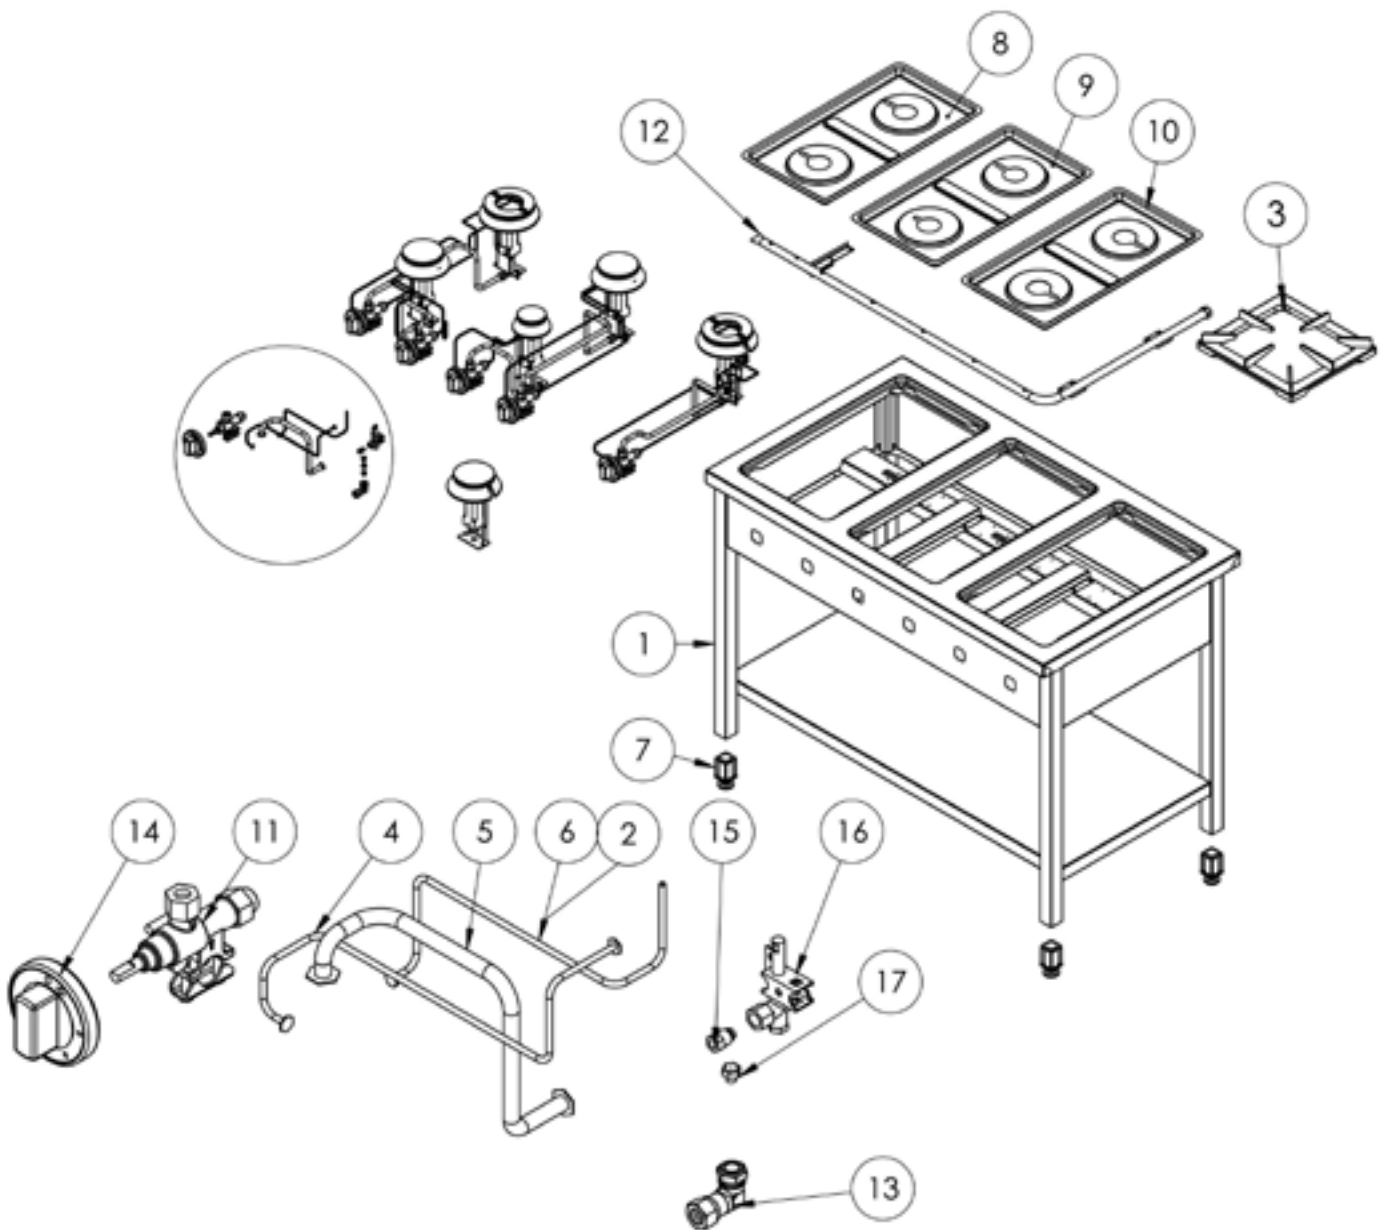

kuchnia gazowa, 4-palnikowa, 900 mm, 20.5 kW, G20

Kod katalogowy: 999511

Nr części (V nr rys. nr części z rysunku)	Nazwa	Kod
V999511V03-01	Korpus	
V999511V03-02	Termopara 600	C008081
V999511V03-03	Ruszt 360x360	C010247
V999511V03-04	Rura miedziana fi6	
V999511V03-05	Rura miedziana fi10	
V999511V03-06	Termopara 800	C009004
V999511V03-07	Stopka 40x40	C001991
V999511V03-08	Misa lewa	
V999511V03-09	Nie dotyczy tego modelu produktu	
V999511V03-10	Misa prawa	C010248
V999511V03-11	Zawór	C008801
V999511V03-12	Kolektor	
V999511V03-13	Kolano	C009080
V999511V03-14	Pokrętko	C011161
V999511V03-15	Nakrętka	C010733
V999511V03-16	Palnik pilota	C008078
V999511V03-17	Dysza pilota	C010906
V999511V03-18	Korona palnika 3.5kW	C009051
V999511V03-19	Korpus palnika 3.5kW	C009052
V999511V03-20	Inżektor 3.5kW	C009092
V999511V03-21	Wzmocnienie wspornika palnika pionowego	
V999511V03-22	Wspornik pilota 3,5 kW	
V999511V03-23	Dysza palnika 3,5 kW	C006616
V999511V03-24	Wspornik podstawy dyszy	C009079
V999511V03-25	Korona palnika 5kW	C009053
V999511V03-26	Korpus palnika 5kW	C009054
V999511V03-27	Inżektor 5kW	C010161
V999511V03-28	Wspornik pilota 5	C009081
V999511V03-29	Dysza palnika 5 kw	C006358
V999511V03-30	Korona palnika 7kW	C009040
V999511V03-31	Korpus palnika 7kW	C009027
V999511V03-32	Inżektor 7kW	C009168
V999511V03-33	Wspornik pilota 7 kW	
V999511V03-34	Dysza palnika 7 kW	C007720
V999511V03-35	Nie dotyczy tego modelu produktu	
V999511V03-36	Nie dotyczy tego modelu produktu	

Nr części (V nr rys. nr części z rysunku)	Nazwa	Kod
V999511V03-37	Nie dotyczy tego modelu produktu	
V999511V03-38	Nie dotyczy tego modelu produktu	
V999511V03-39	Nie dotyczy tego modelu produktu	
V999511V03-40	Nie dotyczy tego modelu produktu	
V999511V03-41	Nie dotyczy tego modelu produktu	